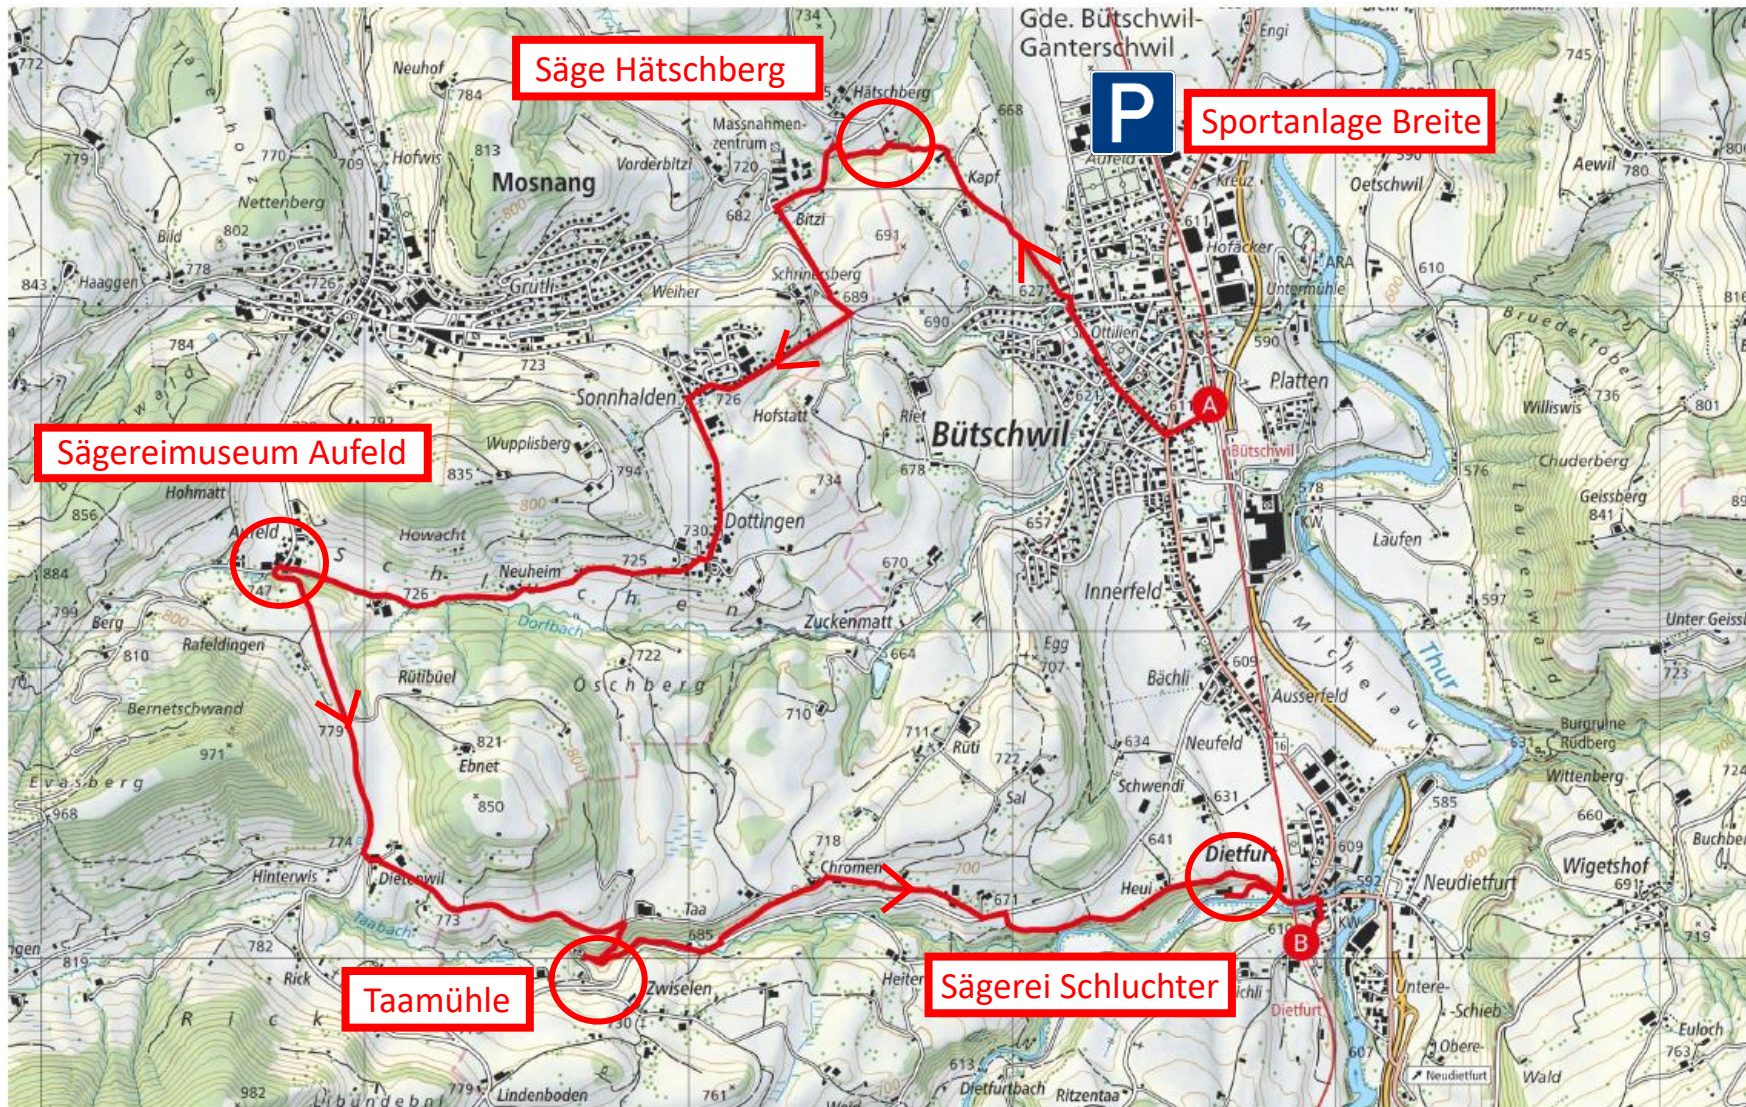

# Säge – Wandertage Wanderweg

SchweizMobil 

Partner  
SchweizMobil: